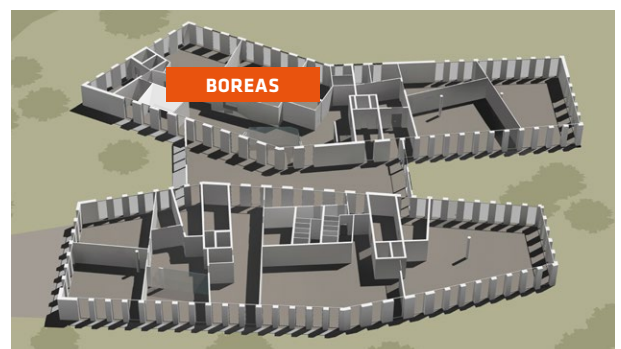

BOREAS

20,10 m² | Raumhöhe: 2,90 m

FAKTEN

- Festen Design-Konferenztisch mit Bestuhlung für 8 Personen
- in den Tisch eingelassene Anschlussbuchsen für Laptops und Strom
- hochwertige, moderne Ausstattung
- Bodenbelag: Amtico
- hervorragendes Raumklima
- Tageslicht
- pro Raum individuell regelbare Klimatisierung und Lüftung
- im Decken-Rücksprung verbaute RGB-LEDs, mit denen der Raum individuell passend zur Veranstaltung farbig beleuchtet werden kann
- W-Lan und sehr schnelles Internet (Glasfaser)
- Monitorwand mit hochauflösendem Display
- drahtlose Präsentationen – ClickShare verbindet Laptops und Tablets (iOS / Android) drahtlos mit der Videotechnik im Konferenzraum – mit nur einem Knopfdruck
- neuste Tonanlage
- zentrale Steuerung über Touchpanels
- Barrierefreiheit
- Direkter Zugang ins Freie
- 20,10 m² Fläche: 5,10 m x 3,80 m