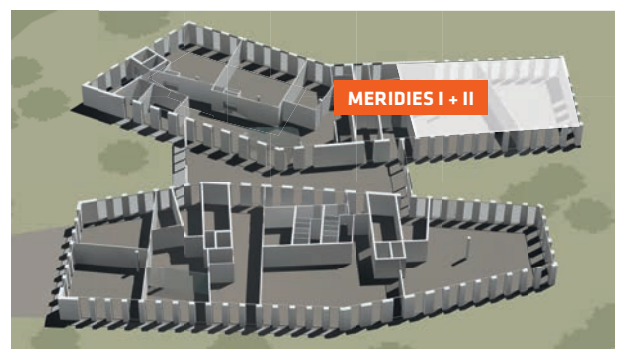

NOVUM
Conference & Events

MERIDIES I + II

305 m² | Raumhöhe: 2,90 m

FAKTEN

- Modulares Raumkonzept mit schalldichtem Trennwandsystem
- hervorragendes Raumklima
- hochwertige, moderne Ausstattung
- optimale Akustik durch installierte Schallabsorptionsflächen
- Bodenbelag: Eichenholzparkett
- Tageslicht
- pro Raum individuell regelbare Klimatisierung und Lüftung
- im Decken-Rücksprung verbaute RGB-LEDs, mit denen der Raum individuell passend zur Veranstaltung farbig beleuchtet werden kann
- W-Lan und sehr schnelles Internet (Glasfaser)
- Beamer und versenkbare Leinwände
- drahtlose Präsentationen – ClickShare verbindet Laptops und Tablets (iOS / Android) drahtlos mit der Videotechnik im Konferenzraum – mit nur einem Knopfdruck
- neuste Tonanlage mit hochwertigen Funkmikrofonen
- zentrale Steuerung über Touchpanels
- Verdunklungsmöglichkeit
- Barrierefreiheit
- Direkter Zugang ins Freie
- 305 m² Fläche: 22 m x 13,40m

BESTUHLUNG

118

250

132 mit Tanzfl.
176 ohne Tanzfl.

KONTAKT

Conference & Events
NOVUM Businesscenter GmbH
Schweinfurter Str. 11
97080 Würzburg
Tel.: 0931 - 730 40 70 | Fax: 0931 - 730 40 99730
info@novum-wuerzburg.de | www.novum-wuerzburg.de