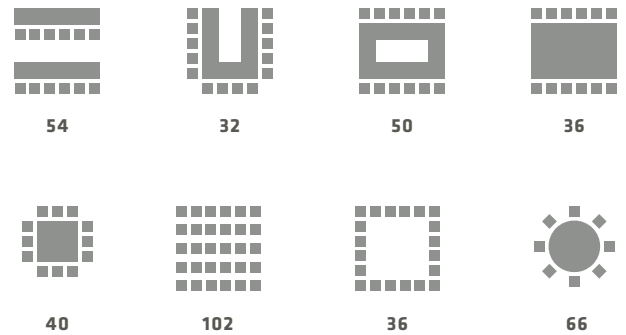

MERIDIES II

131,50 m² | Raumhöhe: 2,90 m

FAKTEN

- Modulares Raumkonzept mit schalldichtem Trennwandsystem
- hervorragendes Raumklima
- hochwertige, moderne Ausstattung
- optimale Akustik durch installierte Schallabsorptionsflächen
- Bodenbelag: Eichenholzparkett
- Tageslicht
- pro Raum individuell regelbare Klimatisierung und Lüftung
- im Decken-Rücksprung verbaute RGB-LEDs, mit denen der Raum individuell passend zur Veranstaltung farbig beleuchtet werden kann
- W-Lan und sehr schnelles Internet (Glasfaser)
- Beamer und versenkbare Leinwände
- drahtlose Präsentationen – ClickShare verbindet Laptops und Tablets (iOS / Android) drahtlos mit der Videotechnik im Konferenzraum – mit nur einem Knopfdruck
- neuste Tonanlage mit hochwertigen Funkmikrofonen
- zentrale Steuerung über Touchpanels
- Verdunklungsmöglichkeit
- Barrierefreiheit
- Direkter Zugang ins Freie
- 131,50 m² Fläche: 7,70 m x 13,40 m

BESTUHLUNG

KONTAKT

Conference & Events
NOVUM Businesscenter GmbH
Schweinfurter Str. 11
97080 Würzburg
Tel.: 0931 – 730 40 70 | Fax: 0931 – 730 40 99730
info@novum-wuerzburg.de | www.novum-wuerzburg.de