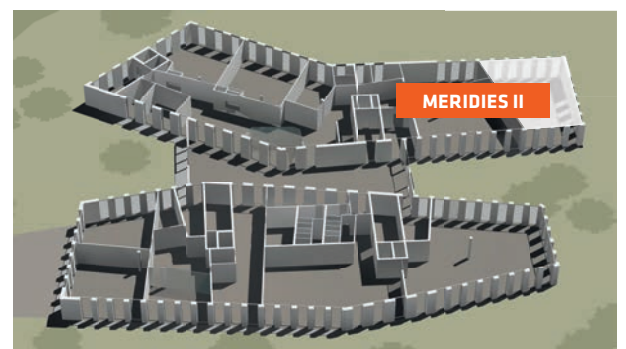

MERIDIES II

131,50 m² | Raumhöhe: 2,90 m

FAKTEN

- Modulares Raumkonzept mit schalldichtem Trennwandsystem
- hervorragendes Raumklima
- hochwertige, moderne Ausstattung
- optimale Akustik durch installierte Schallabsorptionsflächen
- Bodenbelag: Eichenholzparkett
- Tageslicht
- pro Raum individuell regelbare Klimatisierung und Lüftung
- im Decken-Rücksprung verbaute RGB-LEDs, mit denen der Raum individuell passend zur Veranstaltung farbig beleuchtet werden kann
- W-Lan und sehr schnelles Internet (Glasfaser)
- Beamer und versenkbare Leinwände
- drahtlose Präsentationen – ClickShare verbindet Laptops und Tablets (iOS / Android) drahtlos mit der Videotechnik im Konferenzraum – mit nur einem Knopfdruck
- neuste Tonanlage mit hochwertigen Funkmikrofonen
- zentrale Steuerung über Touchpanels
- Verdunklungsmöglichkeit
- Barrierefreiheit
- Direkter Zugang ins Freie
- 131,50 m² Fläche: 7,70 m x 13,40 m

BESTUHLUNG

KONTAKT

Conference & Events
NOVUM Businesscenter GmbH
Schweinfurter Str. 11
97080 Würzburg
Tel.: 0931 – 730 40 70 | Fax: 0931 – 730 40 99730
info@novum-wuerzburg.de | www.novum-wuerzburg.de