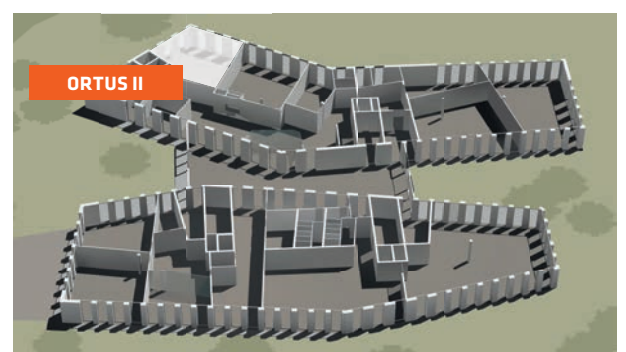

ORTUS II

94,40 m² | Raumhöhe: 2,90 m

FAKTEN

- Modulares Raumkonzept mit schalldichtem Trennwandsystem
- hervorragendes Raumklima
- hochwertige, moderne Ausstattung
- optimale Akustik durch installierte Schallabsorptionsflächen
- Bodenbelag: Eichenholzparkett
- Tageslicht
- pro Raum individuell regelbare Klimatisierung und Lüftung
- im Decken-Rücksprung verbaute RGB-LEDs, mit denen der Raum individuell passend zur Veranstaltung farbig beleuchtet werden kann
- W-Lan und sehr schnelles Internet (Glasfaser)
- Beamer und versenkbare Leinwände
- drahtlose Präsentationen – ClickShare verbindet Laptops und Tablets (iOS / Android) drahtlos mit der Videotechnik im Konferenzraum – mit nur einem Knopfdruck
- neuste Tonanlage mit hochwertigen Funkmikrofonen
- zentrale Steuerung über Touchpanels
- Verdunklungsmöglichkeit
- Barrierefreiheit
- Direkter Zugang ins Freie
- 94,40 m² Fläche: 8,10 m x 10,00 m

BESTUHLUNG

KONTAKT

Conference & Events
NOVUM Businesscenter GmbH
Schweinfurter Str. 11
97080 Würzburg
Tel.: 0931 - 730 40 70 | Fax: 0931 - 730 40 99730
info@novum-wuerzburg.de | www.novum-wuerzburg.de