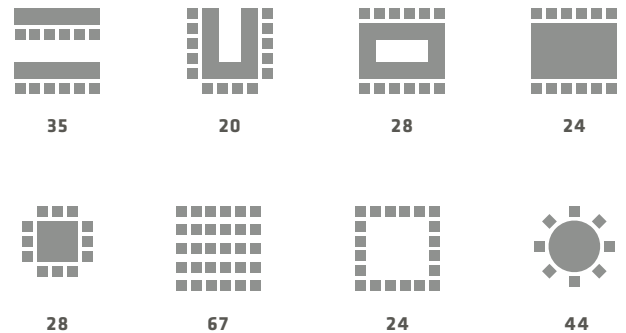

ORTUS II

94,40 m² | Raumhöhe: 2,90 m

FAKTEN

- Modulares Raumkonzept mit schalldichtem Trennwandsystem
- hervorragendes Raumklima
- hochwertige, moderne Ausstattung
- optimale Akustik durch installierte Schallabsorptionsflächen
- Bodenbelag: Eichenholzparkett
- Tageslicht
- pro Raum individuell regelbare Klimatisierung und Lüftung
- im Decken-Rücksprung verbaute RGB-LEDs, mit denen der Raum individuell passend zur Veranstaltung farbig beleuchtet werden kann
- W-Lan und sehr schnelles Internet (Glasfaser)
- Beamer und versenkbare Leinwände
- drahtlose Präsentationen – ClickShare verbindet Laptops und Tablets (iOS / Android) drahtlos mit der Videotechnik im Konferenzraum – mit nur einem Knopfdruck
- neuste Tonanlage mit hochwertigen Funkmikrofonen
- zentrale Steuerung über Touchpanels
- Verdunklungsmöglichkeit
- Barrierefreiheit
- Direkter Zugang ins Freie
- 94,40 m² Fläche: 8,10 m x 10,00 m

BESTUHLUNG

KONTAKT

Conference & Events
NOVUM Businesscenter GmbH
Schweinfurter Str. 11
97080 Würzburg
Tel.: 0931 - 730 40 70 | Fax: 0931 - 730 40 99730
info@novum-wuerzburg.de | www.novum-wuerzburg.de