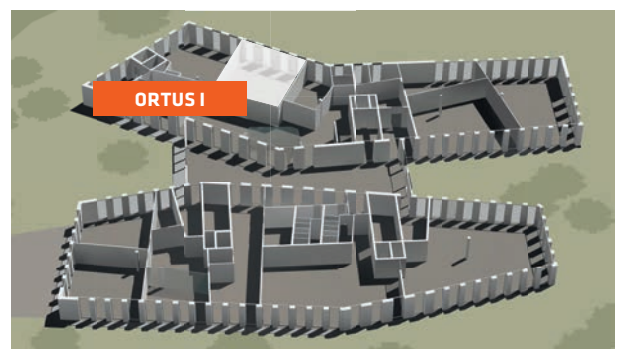

ORTUS I

103,60 m² | Raumhöhe: 2,90 m

FAKTEN

- Modulares Raumkonzept mit schalldichtem Trennwandsystem
- hervorragendes Raumklima
- hochwertige, moderne Ausstattung
- optimale Akustik durch installierte Schallabsorptionsflächen
- Bodenbelag: Eichenholzparkett
- Tageslicht
- pro Raum individuell regelbare Klimatisierung und Lüftung
- im Decken-Rücksprung verbaute RGB-LEDs, mit denen der Raum individuell passend zur Veranstaltung farbig beleuchtet werden kann
- W-Lan und sehr schnelles Internet (Glasfaser)
- Beamer und versenkbare Leinwände
- drahtlose Präsentationen – ClickShare verbindet Laptops und Tablets (iOS / Android) drahtlos mit der Videotechnik im Konferenzraum – mit nur einem Knopfdruck
- neuste Tonanlage mit hochwertigen Funkmikrofonen
- zentrale Steuerung über Touchpanels
- Verdunklungsmöglichkeit
- Barrierefreiheit
- Direkter Zugang ins Freie
- 103,60 m² Fläche: 9,90 m x 10,50 m

BESTUHLUNG

KONTAKT

Conference & Events
NOVUM Businesscenter GmbH
Schweinfurter Str. 11
97080 Würzburg
Tel.: 0931 – 730 40 70 | Fax: 0931 – 730 40 99730
info@novum-wuerzburg.de | www.novum-wuerzburg.de