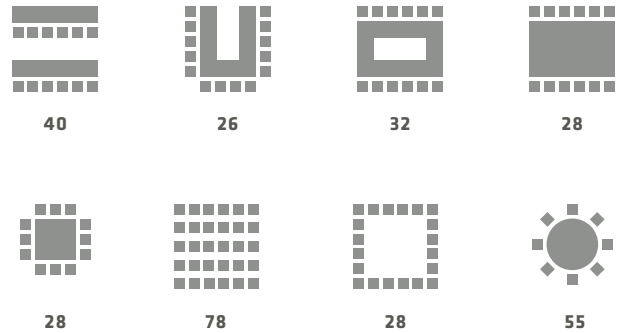

ORTUS I

103,60 m² | Raumhöhe: 2,90 m

FAKTEN

- Modulares Raumkonzept mit schalldichtem Trennwandsystem
- hervorragendes Raumklima
- hochwertige, moderne Ausstattung
- optimale Akustik durch installierte Schallabsorptionsflächen
- Bodenbelag: Eichenholzparkett
- Tageslicht
- pro Raum individuell regelbare Klimatisierung und Lüftung
- im Decken-Rücksprung verbaute RGB-LEDs, mit denen der Raum individuell passend zur Veranstaltung farbig beleuchtet werden kann
- W-Lan und sehr schnelles Internet (Glasfaser)
- Beamer und versenkbare Leinwände
- drahtlose Präsentationen – ClickShare verbindet Laptops und Tablets (iOS / Android) drahtlos mit der Videotechnik im Konferenzraum – mit nur einem Knopfdruck
- neuste Tonanlage mit hochwertigen Funkmikrofonen
- zentrale Steuerung über Touchpanels
- Verdunklungsmöglichkeit
- Barrierefreiheit
- Direkter Zugang ins Freie
- 103,60 m² Fläche: 9,90 m x 10,50 m

BESTUHLUNG

KONTAKT

Conference & Events
NOVUM Businesscenter GmbH
Schweinfurter Str. 11
97080 Würzburg
Tel.: 0931 – 730 40 70 | Fax: 0931 – 730 40 99730
info@novum-wuerzburg.de | www.novum-wuerzburg.de