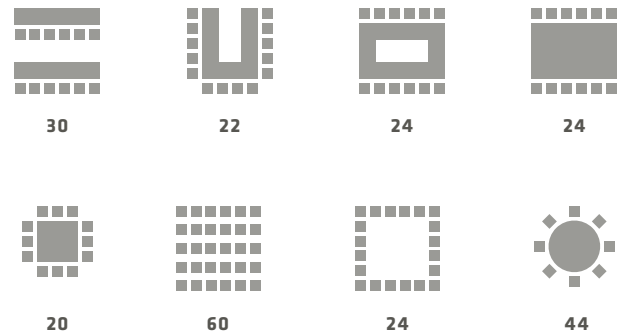

RIVUS

78,20 m² | Raumhöhe: 2,90 m

FAKTEN

- hervorragendes Raumklima
- hochwertige, moderne Ausstattung
- Bodenbelag: Teppichboden
- Tageslicht
- pro Raum individuell regelbare Klimatisierung und Lüftung
- im Decken-Rücksprung verbaute RGB-LEDs, mit denen der Raum individuell passend zur Veranstaltung farbig beleuchtet werden kann
- W-Lan und sehr schnelles Internet (Glasfaser)
- Beamer und versenkbare Leinwände
- drahtlose Präsentationen – ClickShare verbindet Laptops und Tablets (iOS / Android) drahtlos mit der Videotechnik im Konferenzraum – mit nur einem Knopfdruck
- neuste Tonanlage
- zentrale Steuerung über Touchpanels
- Barrierefreiheit
- Direkter Zugang ins Freie
- 78,20 m² Fläche: 9,10 m x 8,90 m

BESTUHLUNG

KONTAKT

Conference & Events
NOVUM Businesscenter GmbH
Schweinfurter Str. 11
97080 Würzburg
Tel.: 0931 – 730 40 70 | Fax: 0931 – 730 40 99730
info@novum-wuerzburg.de | www.novum-wuerzburg.de