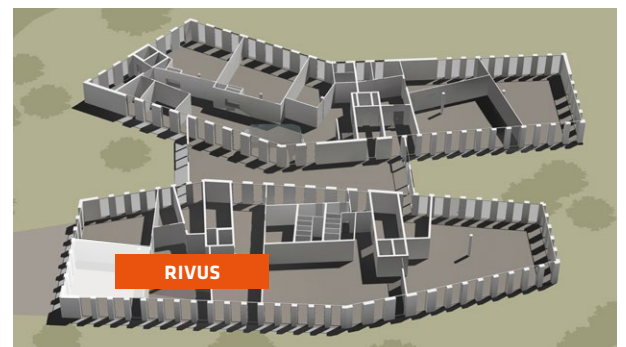

RIVUS

78,20 m² | Raumhöhe: 2,90 m

FAKTEN

- hervorragendes Raumklima
- hochwertige, moderne Ausstattung
- Bodenbelag: Teppichboden
- Tageslicht
- pro Raum individuell regelbare Klimatisierung und Lüftung
- im Decken-Rücksprung verbaute RGB-LEDs, mit denen der Raum individuell passend zur Veranstaltung farbig beleuchtet werden kann
- W-Lan und sehr schnelles Internet (Glasfaser)
- Beamer und versenkbare Leinwände
- drahtlose Präsentationen – ClickShare verbindet Laptops und Tablets (iOS / Android) drahtlos mit der Videotechnik im Konferenzraum – mit nur einem Knopfdruck
- neuste Tonanlage
- zentrale Steuerung über Touchpanels
- Barrierefreiheit
- Direkter Zugang ins Freie
- 78,20 m² Fläche: 9,10 m x 8,90 m

BESTUHLUNG

KONTAKT

Conference & Events
NOVUM Businesscenter GmbH
Schweinfurter Str. 11
97080 Würzburg
Tel.: 0931 – 730 40 70 | Fax: 0931 – 730 40 99730
info@novum-wuerzburg.de | www.novum-wuerzburg.de